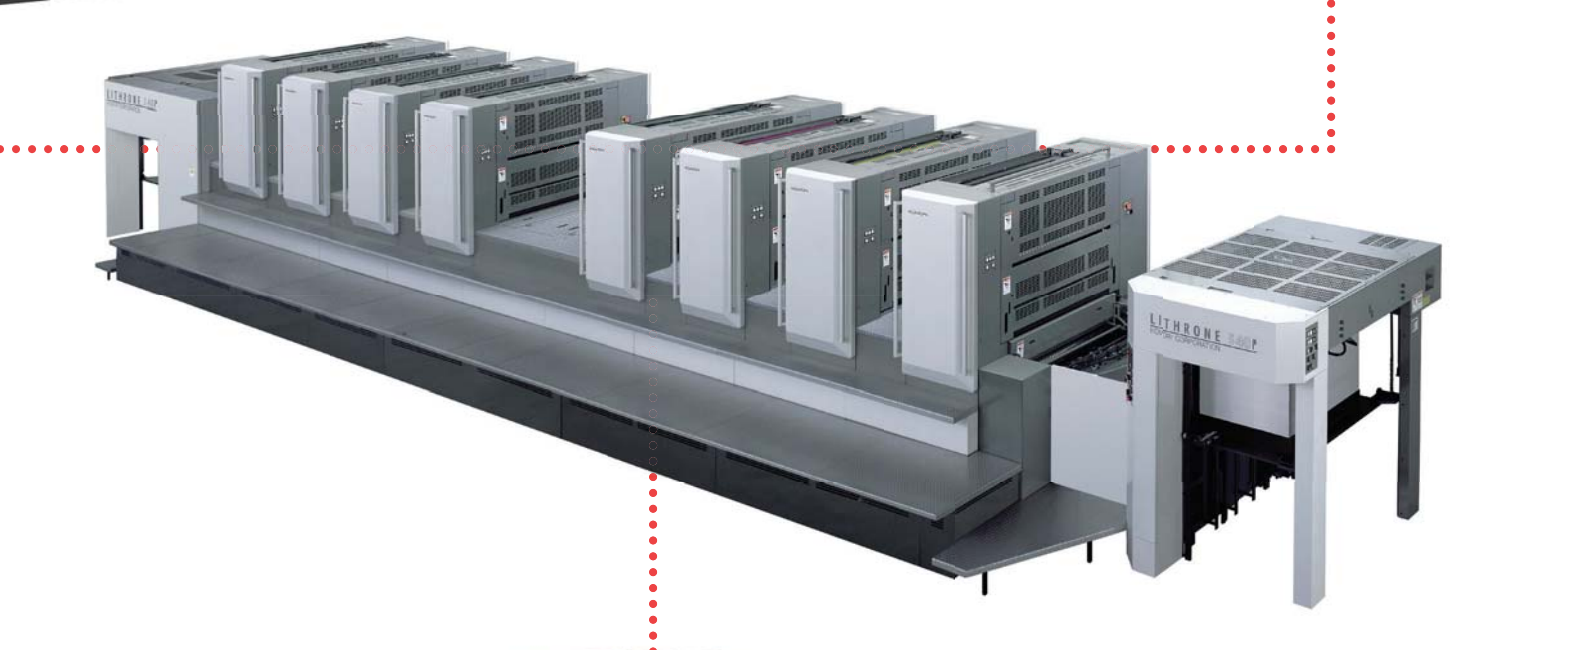

Makina Parkuru

SYSTEM 38S
KOMORI CORPORATION

Günde
1500.000 forma
baskı kapasiteli Web
ofset, kusursuz baskı
kalitesiyle 8 ve 4 renk
tabaka ofset, daha doğru
sonular için yüksek
hassasiyetli ctp ve
biraz da fazlası.